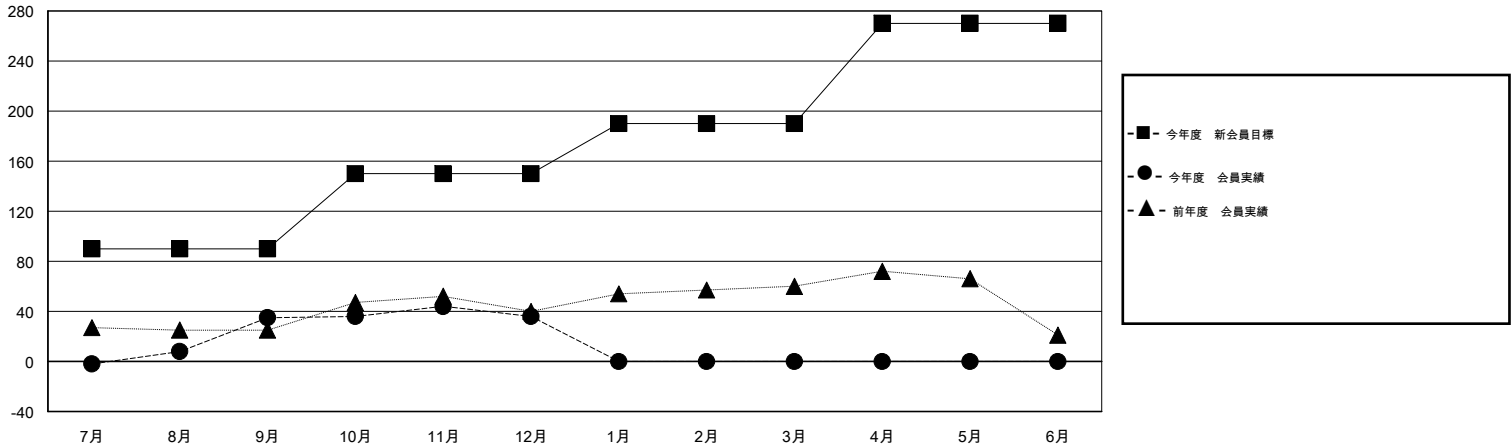

MONTHLY MEMBERSHIP PROGRESS REPORT

District 332 F

Results as of: 12/31/2015

GMT: Masayuki Kaneko

地域 JAPAN

GMT会則地域 5-Jap

| クラブ | | | | | 名 | | | | |
|---------------|--------|------|-------|------|---------------|-------|-------------------|-----|------|
| 結果: 2015-2016 | | | | | 結果: 2015-2016 | | | | |
| 四半期 | 新クラブ目標 | 新クラブ | 解散クラブ | 純増/減 | 四半期 | 新会員目標 | チャーターメン バー/新会員 | 退会者 | 純増/減 |
| 7月/8月/9月 | 0 | 0 | 0 | 0 | 7月/8月/9月 | 90 | 70 | 35 | 35 |
| 10月/11月/12月 | 1 | 0 | 0 | 0 | 10月/11月/12月 | 60 | 24 | 23 | 1 |
| 1月/2月/3月 | 0 | 0 | 0 | 0 | 1月/2月/3月 | 40 | 0 | 0 | 0 |
| 4月/5月/6月 | 0 | 0 | 0 | 0 | 4月/5月/6月 | 80 | 0 | 0 | 0 |

新クラブ目標及び実績累計

会員目標及び実績累計

| | | |
|----------|----------------------------|-------------------|
| 解散クラブ: 0 | 22 CLUBS OF 45 一名以上の新会員を登録 | 男女別 |
| | | 男性 1,051 (73.14%) |
| | | 女性 386 (26.86%) |
| 退会者 | 健康診断データはこちら | 家族会員 626 |
| 物故会員 5 | | 世帯主 284 |
| クラブ解散 0 | | 世帯主以外 342 |
| その他 53 | | |
| 合計 58 | | |