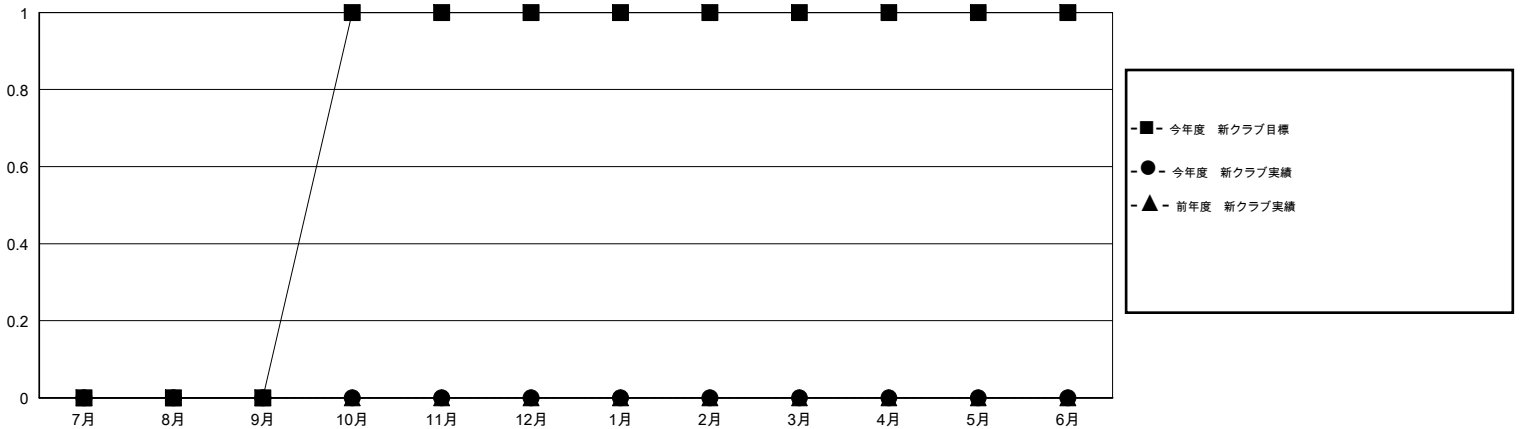

MONTHLY MEMBERSHIP PROGRESS REPORT

District 332 F

Results as of: 12/31/2015

GMT: Masayuki Kaneko

地域 JAPAN

GMT会則地域 5-Jap

クラブ					名				
結果: 2015-2016					結果: 2015-2016				
四半期	新クラブ目標	新クラブ	解散クラブ	純増/減	四半期	新会員目標	チャーターメン バー/新会員	退会者	純増/減
7月/8月/9月	0	0	0	0	7月/8月/9月	90	70	35	35
10月/11月/12月	1	0	0	0	10月/11月/12月	60	24	23	1
1月/2月/3月	0	0	0	0	1月/2月/3月	40	0	0	0
4月/5月/6月	0	0	0	0	4月/5月/6月	80	0	0	0

新クラブ目標及び実績累計